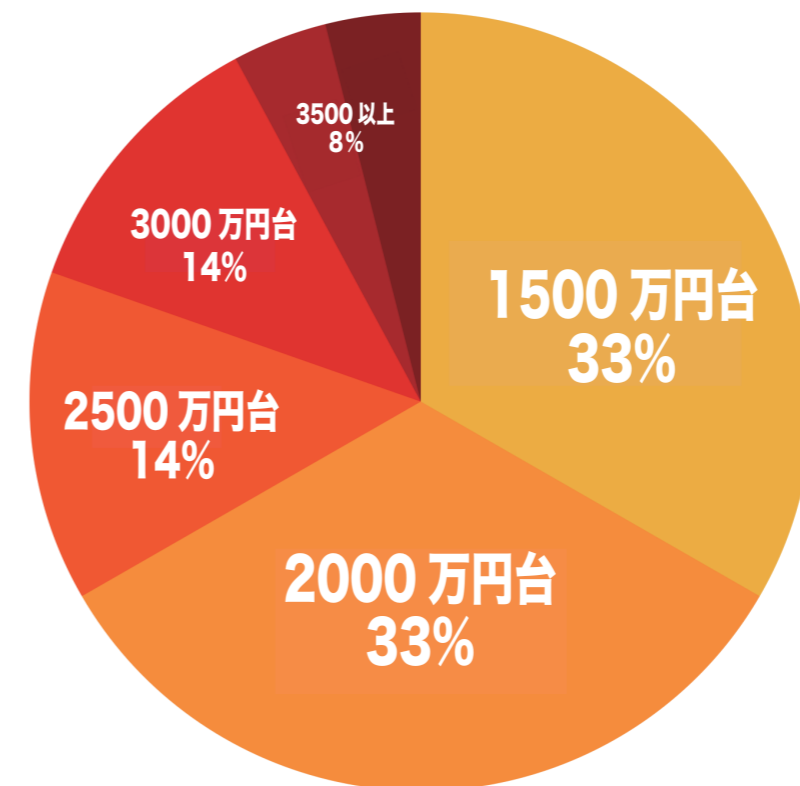

みんなの平均の契約価格はいくらくらい？

平均建築請負金額

21,642,620 円（税別）

ちなみに

税込だと

23,806,882 円

最も低価格は（税込）

15,300,000 円

最も高価格は（税込）

46,530,000 円

6割以上の方が1500万円～2500万円台で契約をしています。